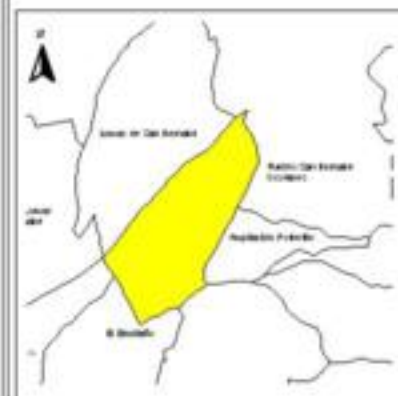

EVALUA DF
Consejo de Evaluación del
Desarrollo Social del
Distrito Federal

ÍNDICE DE DESARROLLO SOCIAL

Delegación: Magdalena Contreras
Colonia: Huayatlalpa
Grado de desarrollo: Bajo

Grado de Desarrollo Social